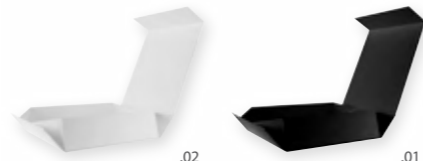

Cartone ondulato riciclato | Recycled corrugated cardboard | Cartón ondulado reciclado
 26,5 x 9 x 30 cm

.13

29289 Xeno

Scatola regalo in cartoncino, pieghevole e con chiusura decorativa. | Gift box made of cardboard, with folding format and decorative closure. | Boîte cadeau en carton, avec format pliable et fermeture décorative.

Cartoncino - 1500 gr/m² | Cardboard - 1500 gr/m² | Carton - 1500 gr/m²
 22,5 x 17,5 x 7 cm

.02

.01

29369 Griselinia

Scatola automontante con chiusura magnetica. | Self-assembling box with magnetic closure. | Boîte pliante avec fermeture magnétique